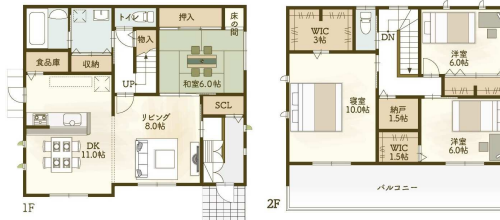

フリーダイヤル

注文住宅のご相談はコチラまで **0120-394-204**

施工事例を見る

スマホで読み込み

## 気に入ったPLANを『自分流にカスタム』する家 セミオーダー住宅 **CONFORT**

2階建 4LDK南向きPLAN  
 38.08坪タイプ

税別建物価格

**1880** 万円

1階: 67.90㎡ 2階: 57.97㎡ 延べ床面積 125.87㎡ (38.07坪)

『分譲住宅の間取りを気に入ったんだけど、持ってる土地に建てたい。』

『注文住宅までの予算はかけたくないけど、色や仕様は選びたい。』

お待ちしております！！イワタ建設から規格型住宅CONFORTのご提案です。

当社の建物で人気の高かったPLANでご提案。標準仕様の状況や、実際の空間の広さは、各地の当社分譲棟で体感してみてください！！

規格型住宅CONFORTの仕様・PLAN集はコチラ

フリーダイヤル

**0120-394-204**

イワタ建設

検索